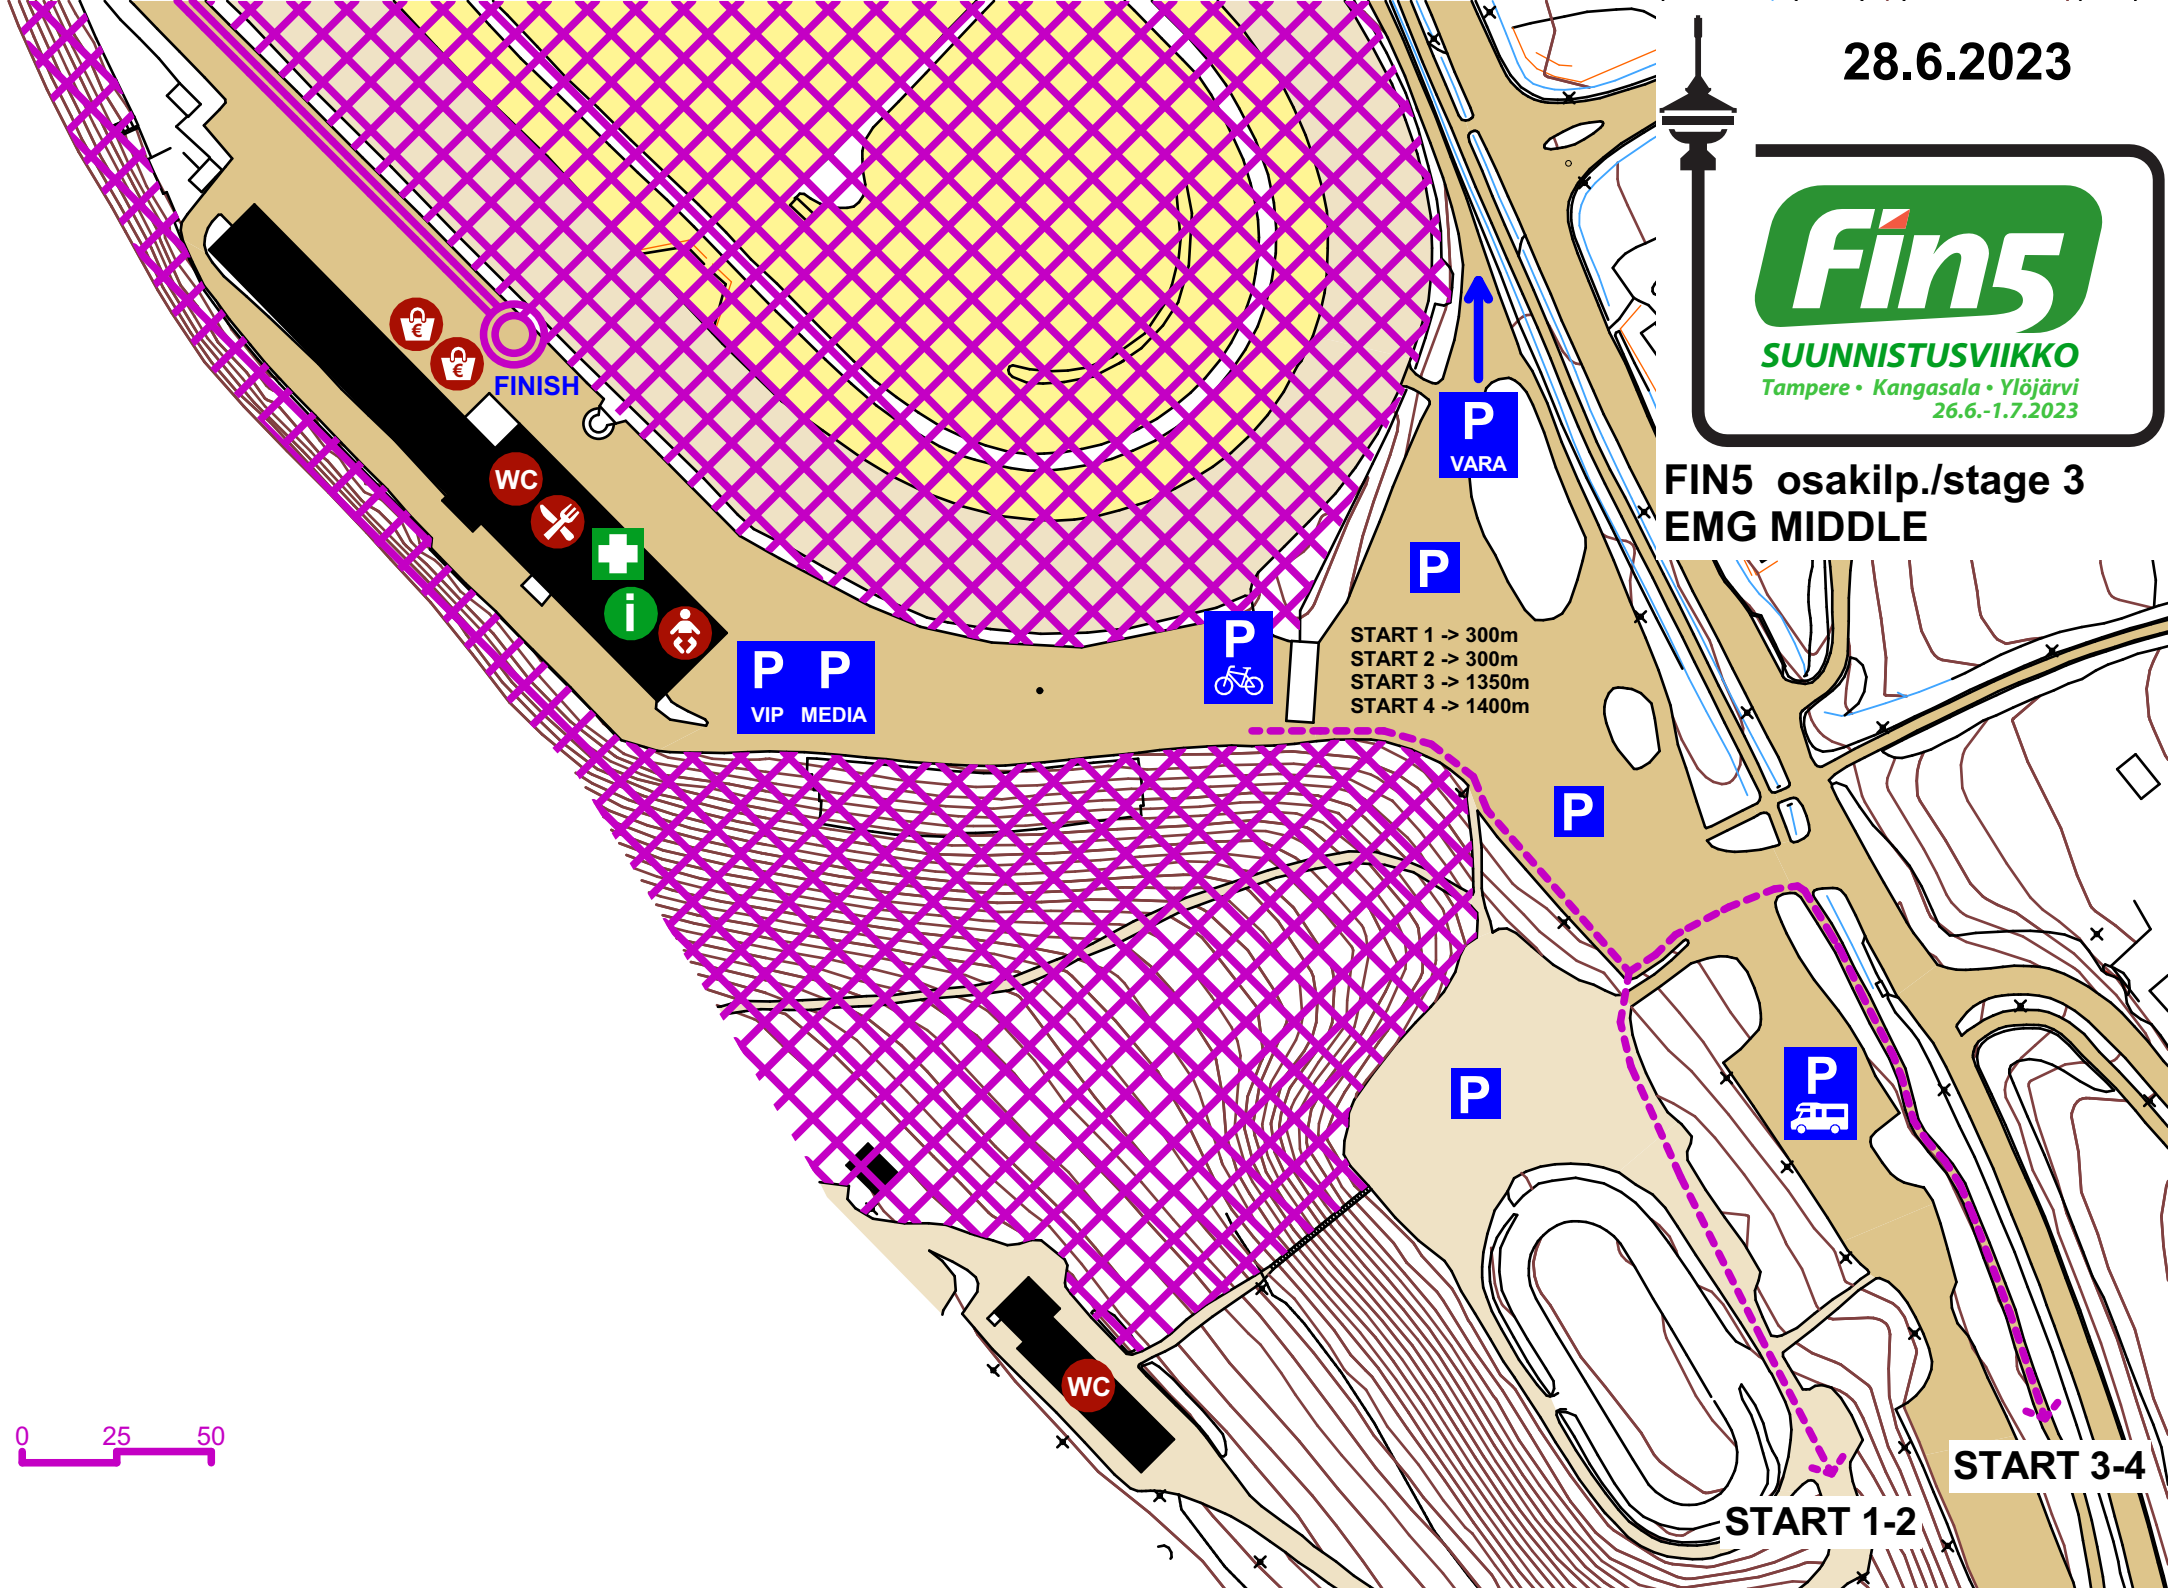

28.6.2023

**SUUNNISTUSVIIKKO**  
Tampere • Kangasala • Ylöjärvi  
26.6.-1.7.2023

**FIN5 osakilp./stage 3**  
**EMG MIDDLE**

0 25 50

START 3-4

START 1-2